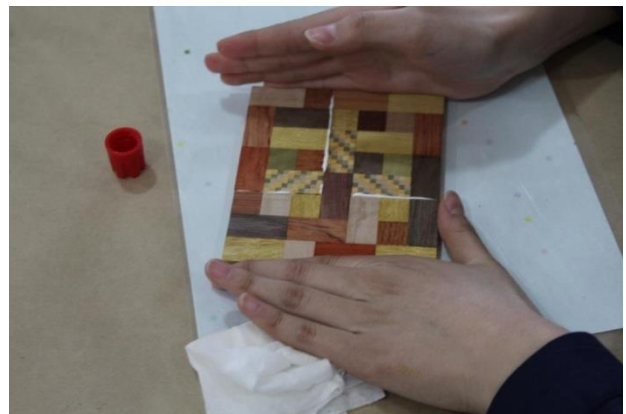

巡回展「手仕事のかたち」に合わせた小規模レクデモ

箱根寄木細工技能士篠田英治氏によるレクデモ・ワークショップ

共催：国際交流基金

2017年3月7日～8日
ドゥボロヴィ公園内 展示ホール

テレビ局 NTS の朝番組にゲスト出演

レクチャーの様子

ワークショップの様子

参加者の作品